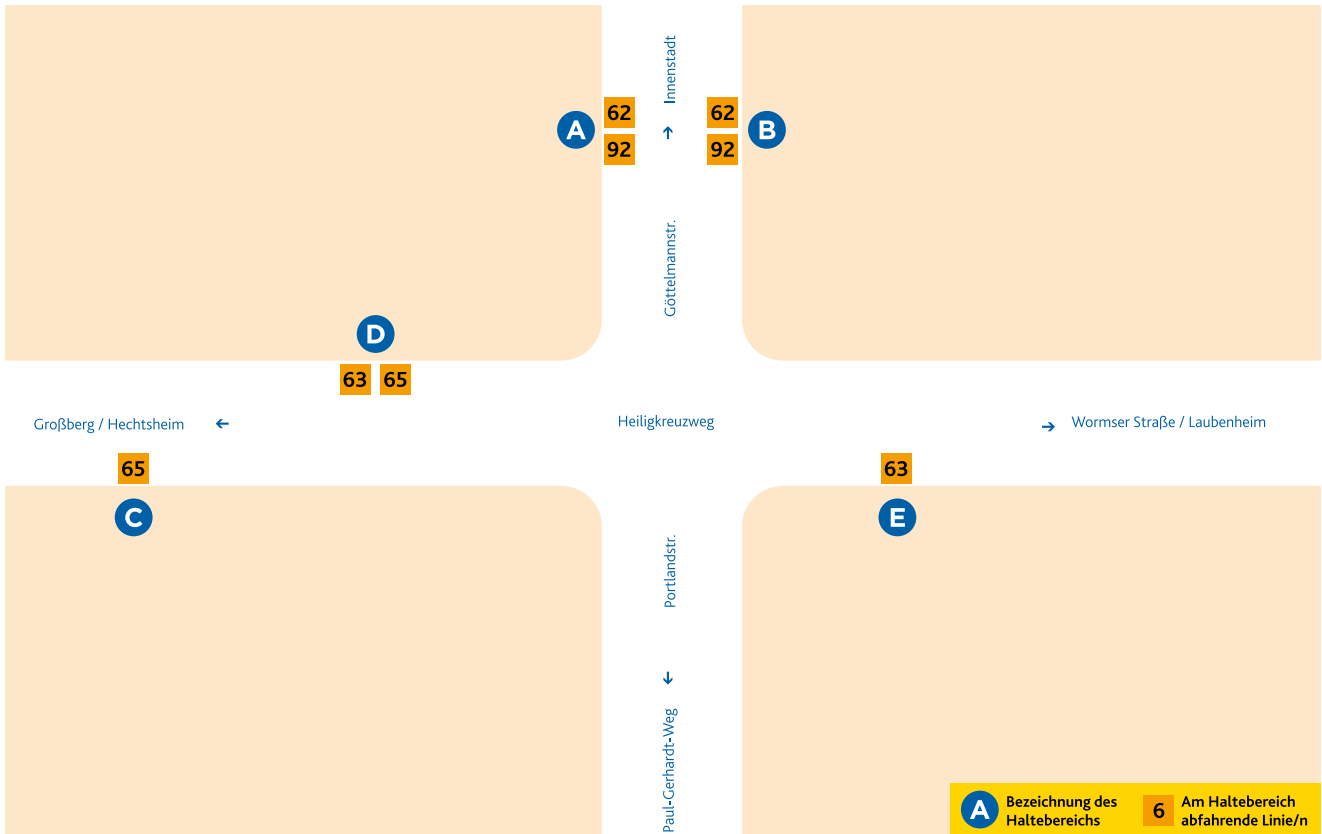

# HALTESTELLEN-ANORDNUNG ALTER FRIEDHOF

- |   |   |
|---|---|
| <b>A</b> 62 Weisenau/Friedrich-Ebert-Straße<br>92 Weisenau/Friedrich-Ebert-Straße | <b>C</b> 65 Weisenau/Paul-Gerhardt-Weg                                  |
| <b>B</b> 62 Gonsenheim/Wildpark<br>92 Gonsenheim/Wildpark                         | <b>D</b> 63 Weisenau/Chana-Kahn-Straße<br>65 Hartenberg/Ketteler-Kolleg |
|   | <b>E</b> 63 Mombach/Am Polygon  |

**A** Bezeichnung des Haltebereichs      **6** Am Haltebereich abfahrende Linie/n